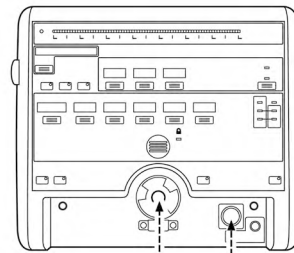

エアフィルタ(ファン)
5枚入 Tバード
105 42 128

エルボコネクタ [ディスポ]

注: 再使用型であるエルボコネクタ22mmオス/22mmメス(P/N04709) [105 21 042] を使用するときには、このアダプタは使いません

ホースクリップ
(蛇管にセットされています)

ダブルシーベル・カテーテルマウント10cm (ダール)25個
035 20 050

ダブルシーベル・カテーテルマウント15cm (ダール)25個
035 20 060

IMIテストバッグ
R5 (15mm)
035 09 042

呼吸弁ダイヤフラム
1個 Tバード・VELA
105 22 121

蛇管 22/22-15
(スムーズポア)
058 01 001

カップリング
フィルタ
[CV-B-2・3]
022 01 003

ヒータワイヤ
アダプタデュアル
(RTシリーズ用) 730
052 01 279

温度プローブ
(ライトアングル)
1.5m回路用 MR730
052 01 235