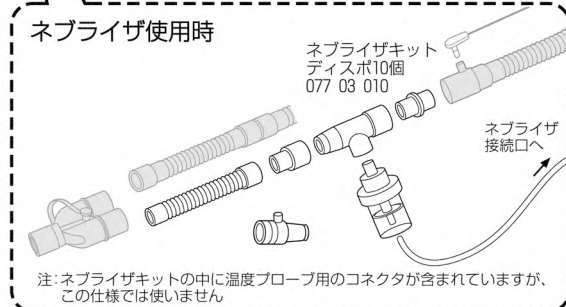

TバードVS/LEGACY 呼吸回路セット [ディスポ]

加湿器の種類: F&P社 730型

ホースヒーター: デュアルタイプ

◆10個入(MR290付)

名称	成人ディスポ回路デュアル MR290付(RT200)10個 730・850	
商品コードNo.	052 01 304	リファレンスNo. RT200
最小販売個数	10	
注	セットの構成品は図の濃く着色した部分です。ご使用にあたっては下表の「別途必要となるパーツ」が必要となります	
ご注意		
別途必要となるパーツ	商品コードNo.	個数
カップリングフィルタ [CV-B-2・3]	022 01 003	1
IMIテストバッグ R5(15mm)	035 09 042	1
ダブルシーベル・カテーテルマウント10cm(ダール)25個 (注1)	035 20 050	1
ダブルシーベル・カテーテルマウント15cm(ダール)25個 (注1)	035 20 060	1
温度プローブ(ライトアングル)1.5m回路用[F&P5・6・700]	052 01 235	1
ヒータワイヤ アダプタ デュアル(RTシリーズ用) 730	052 01 279	1
蛇管 22/22-15 (スムーズポア)	105 21 001	1
呼吸弁ボディ(VS・VS0₂) [Tバード]	105 22 110	1
呼吸弁ダイヤフラム 1個 Tバード・VELA	105 22 121	1

◆1個入(MR290付)

名称	成人ディスポ回路デュアル MR290付(RT200)1個 730・850	
商品コードNo.	052 01 314	リファレンスNo. RT200(1/10)
最小販売個数	1	
注	左記10個タイプに同じです	

(注1)いずれか1点を選んでください

*チャンバ(MR210)を使用時にはこのアダプタを使います。

注: 再使用型であるエルボコネクタ22mmオス/22mmメス(P/N04709) [105 21 042] を使用するときには、このアダプタは使いません

ダブルシーベル・カテーテルマウント10cm (ダール)25個
035 20 050

ダブルシーベル・カテーテルマウント15cm (ダール)25個
035 20 060

IMIテストバッグ
R5 (15mm)
035 09 042

カップリング
フィルタ
[CV-B-2・3]
022 01 003

ヒータワイヤ
アダプタデュアル
(RTシリーズ用) 730
052 01 279

温度プローブ
(ライトアングル)
1.5m回路用 MR730
052 01 235

加湿加湿器本体
F&P730 (REV.3)
(ケーブル3m)
[カブ・1000]