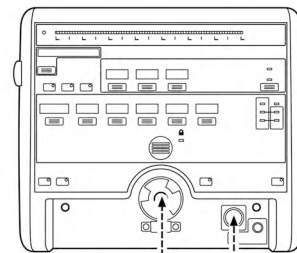

### ネブライザ使用時

ネブライザキット  
ディスポ10個  
077 03 010

ネブライザ  
接続口へ

注:ネブライザキットの中に温度プローブ用のコネクタが含まれていますが、この仕様では使いません

呼吸弁ダイアフラム  
1個 Tバード・VELA  
105 22 121

15cm

蛇管 22/22-15  
(スムーズポア)  
058 01 001

呼吸弁ボディ  
(VS・VSO<sub>2</sub>)  
[Tバード]  
105 22 110