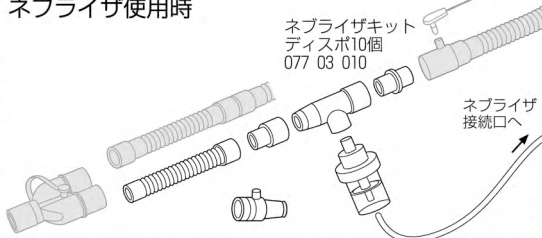

温度/フロープローブ
ディスポ回路 MR850
052 01 234

TバードVS/LEGACY 呼吸回路セット [ディスポ]

加湿器の種類: F&P社 850型

ホースヒーター: シングルタイプ

◆10個入(MR290付)

名称	成人ディスポ回路シングルMR290付(RT205)10個 730-850	
商品コードNo.	052 01 305	リファレンスNo. RT205
最小販売個数	10	
注	セットの構成品は図の濃く着色した部分です。ご使用にあたっては下表の「別途必要となるパーツ」が必要となります	
ご注意		
別途必要となるパーツ	商品コードNo.	個数
カップリングフィルタ [CV-B-2・3]	022 01 003	1
IMIテストバッグ R5(15mm)	035 09 042	1
ダブルシーベル・カテーテルマウント10cm(ダール)25個 (注1)	035 20 050	1
ダブルシーベル・カテーテルマウント15cm(ダール)25個 (注1)	035 20 060	1
温度/フロープローブ ディスポ回路用 MR850	052 01 234	1
ヒータワイヤ アダプタ シングル (RTシリーズ用) 850	052 01 282	1
蛇管 22/22-15 (スムーズポア)	105 21 001	1
呼吸弁ボディ(VS・VSO₂) [Tバード]	105 22 110	1
呼吸弁ダイアフラム 1個 Tバード・VELA	105 22 121	1

◆1個入(MR290付)

名称	成人ディスポ回路シングルMR290付(RT205)1個 730-850	
商品コードNo.	052 01 315	リファレンスNo. RT205(1/10)
最小販売個数	1	
注	左記10個タイプに同じです	

(注1)いずれか1点を選んでください

*チャンバ(MR210)を使用時にはこのアダプタを使います。

注:再使用型であるエルボコネクタ22mmオス/22mmメス(P/MD4709) [105 21 042]を使用するときには、このアダプタは使いません

ダブルシーベル・カテーテルマウント10cm (ダール)25個
035 20 050

ダブルシーベル・カテーテルマウント15cm (ダール)25個
035 20 060

IMIテストバッグ
R5(15mm)
035 09 042

ネブライザ使用時

ネブライザキット
ディスポ10個
077 03 010

ネブライザ
接続口へ

注:ネブライザキットの中に温度プローブ用のコネクタが含まれていますが、この仕様では使いません