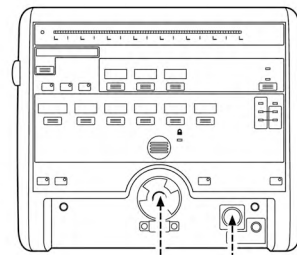

エルボコネクタ[ディスポ]

注:再使用型であるエルボコネクタ22mmオス/22mmメス(P/N04709) [105 21 042]を使用するときには、このアダプタは使いません

ホースクリップ
(蛇管にセットされています)

ダブルシーベル・カテーテルマウント10cm(ダール)25個
035 20 050

ダブルシーベル・カテーテルマウント15cm(ダール)25個
035 20 060

IMIテストバッグ
R5(15mm)
035 09 042

ネブライザ使用時

注:ネブライザキットの中に温度プローブ用のコネクタが含まれていますが、この仕様では使いません

呼気弁ダイヤフラム
1個 Tバード・VELA
105 22 121

蛇管 22/22-15
(スムーズポア)
058 01 001

呼気弁ボディ
(VS・VSO₂)
[Tバード]
105 22 110

カップリング
フィルタ
[CV-B-2・3]
022 01 003

ヒータワイヤ
アダプタシングル
(RTシリーズ用)730
052 01 280