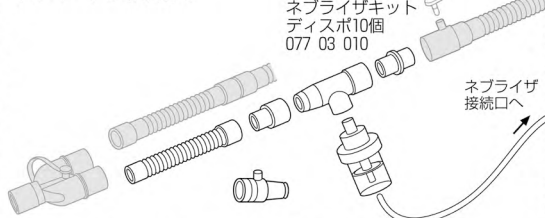

エルボコネクタ[ディスポ]

注:再使用型であるエルボコネクタ22mmオス/22mmメス(P/N04709) [105 21 042]を使用するときには、このアダプタは使いません

ホースクリップ
(蛇管にセットされています)

ダブルシーベル・カテーテルマウント10cm(ダール)25個
035 20 050

ダブルシーベル・カテーテルマウント15cm(ダール)25個
035 20 060

IMIテストバッグ
R5(15mm)
035 09 042

ネブライザ使用時

注:ネブライザキットの中に温度プローブ用のコネクタが含まれていますが、この仕様では使いません

呼気弁ダイヤフラム
1個 Tバード・VELA
105 22 121

蛇管 22/22-15
(スムーズポア)
058 01 001

呼気弁ボディ
(VS・VSO₂)
[Tバード]
105 22 110

カップリング
フィルタ
[CV-B-2・3]
022 01 003

ヒータワイヤ
アダプタシングル
(RTシリーズ用)730
052 01 280