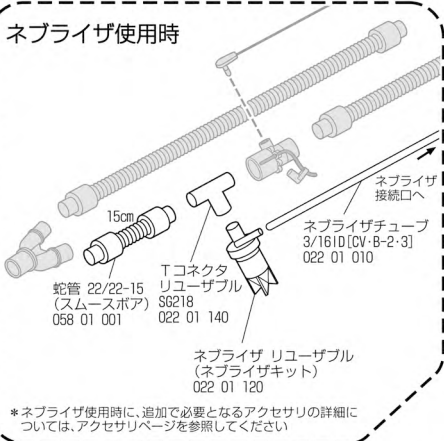

ネブライザ使用時

*ネブライザ使用時に、追加が必要となるアクセサリの詳細については、アクセサリページを参照してください